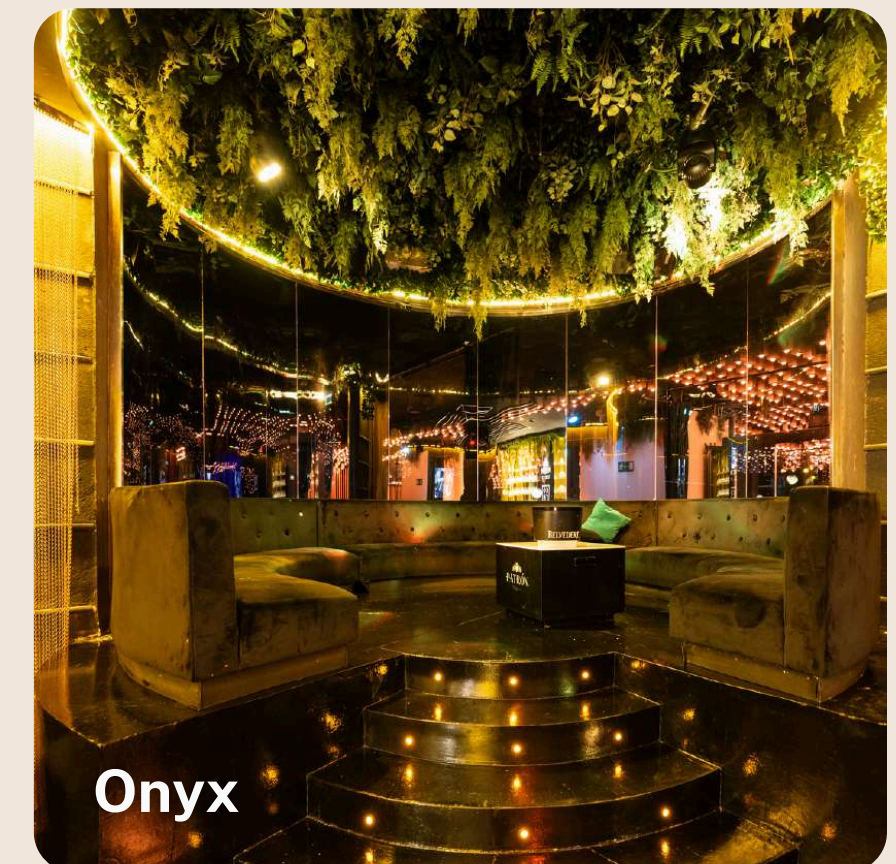

Espacio

OH MY CLUB es un espacio elegante y refinado ubicado en el corazón financiero de Madrid. Cuenta con una capacidad total para 1.300 personas, ofreciendo un servicio de calidad, a medida y con un equipo comercial que cuida de cada detalle para asegurar un evento corporativo inolvidable.

Este espacio nace para convertirse en el referente más cosmopolita de la capital Madrileña.