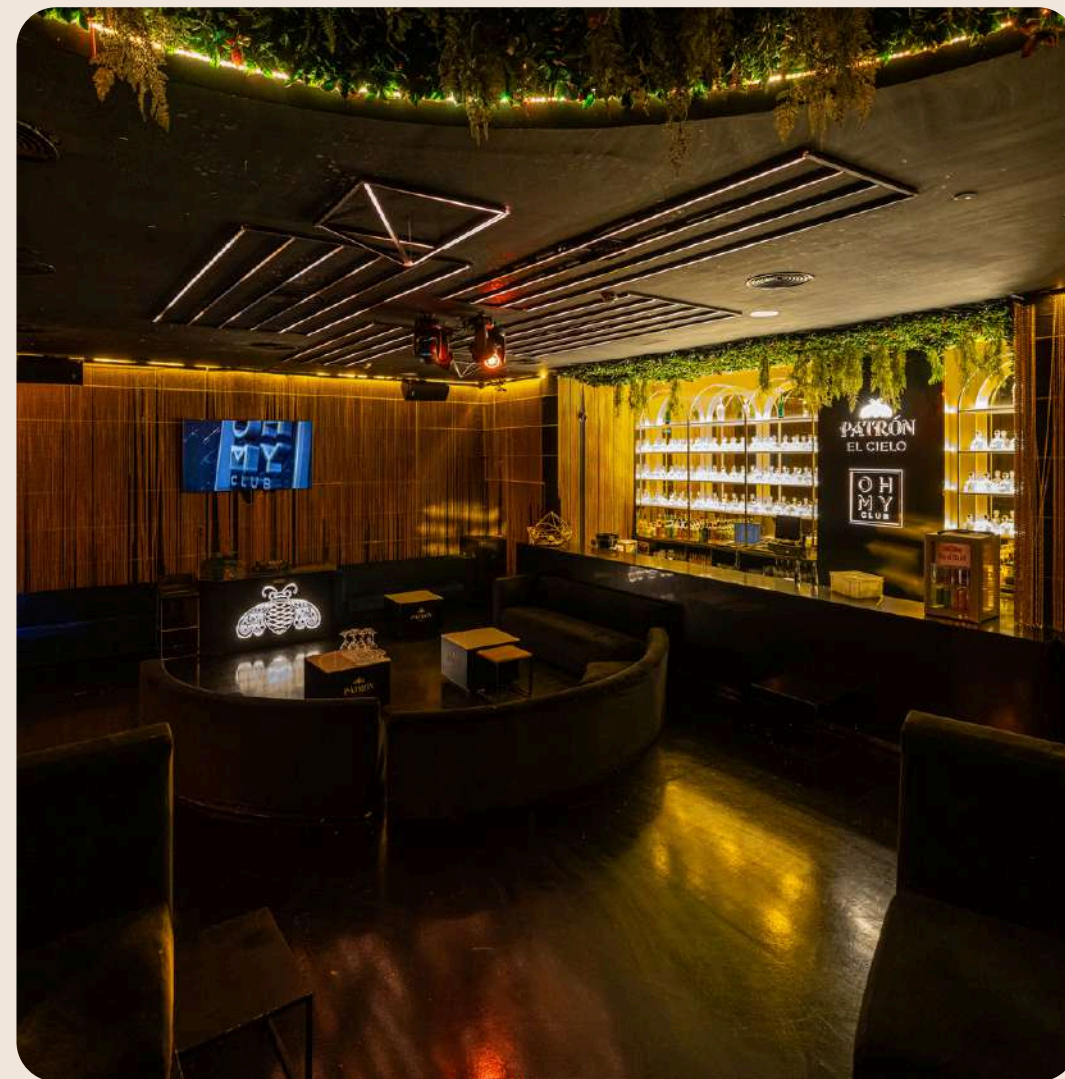

Ideal para presentaciones, conferencias, lanzamientos de producto, conciertos, shows y espectáculos.

Su ubicación central permite una visual directa al escenario desde cualquier punto de la sala.

Palco azul

Aforo:
Cocktail 250 pax

Palco verde

Aforo:
Cocktail 100 pax

Sala Onyx

Aforo según montaje:

Cocktail 100 pax

Banquete 40 pax

Teatro 60 pax