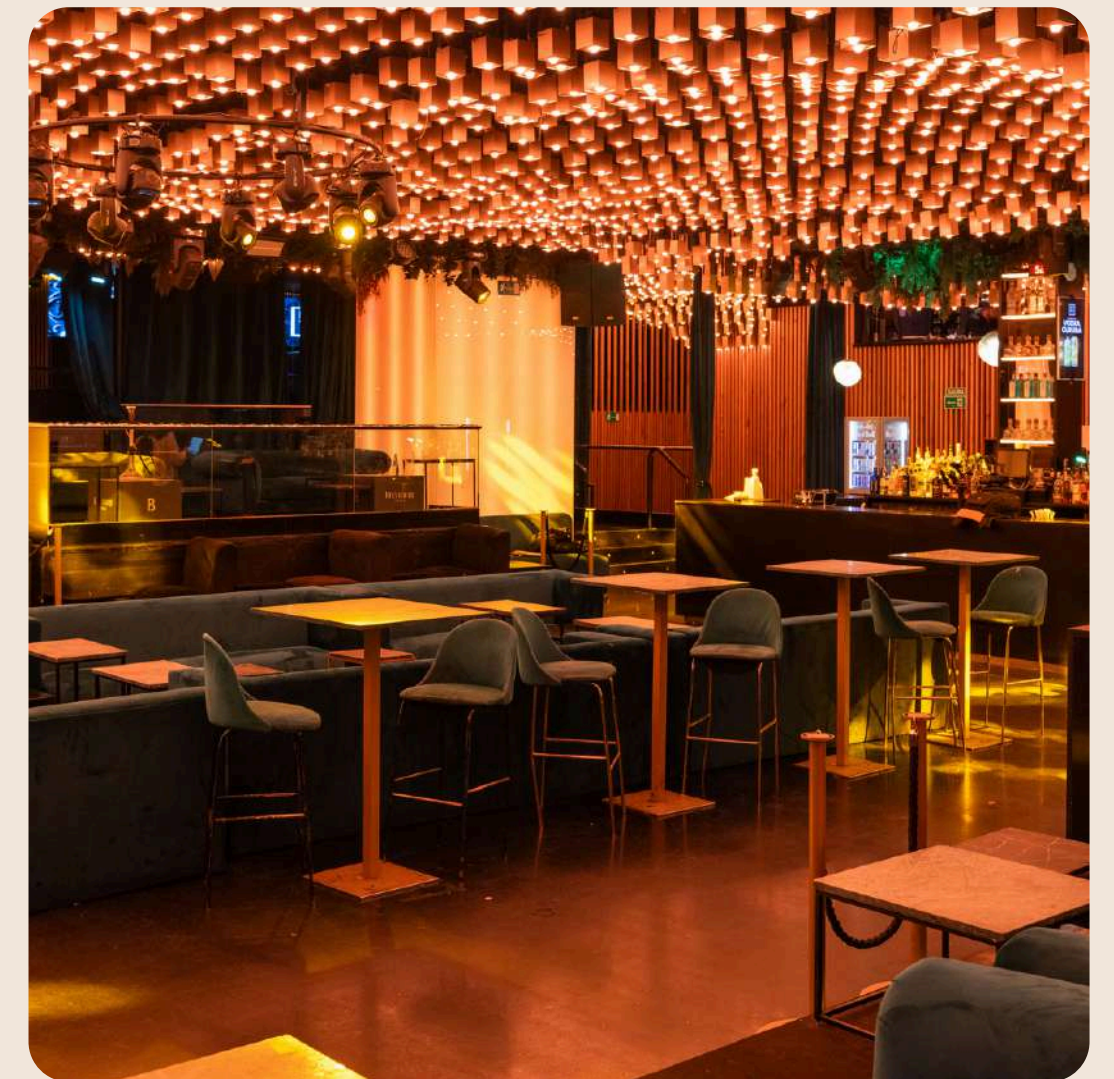

Espacios

Main Stage

Aforo según montaje:

Cocktail 500 pax

Banquete 90 pax

Teatro 250 pax

Main Stage

(5,22m x 8,28m x 1m)

Ideal para presentaciones, conferencias, lanzamientos de producto, conciertos, shows y espectáculos.

Su ubicación central permite una visual directa al escenario desde cualquier punto de la sala.

Palco azul