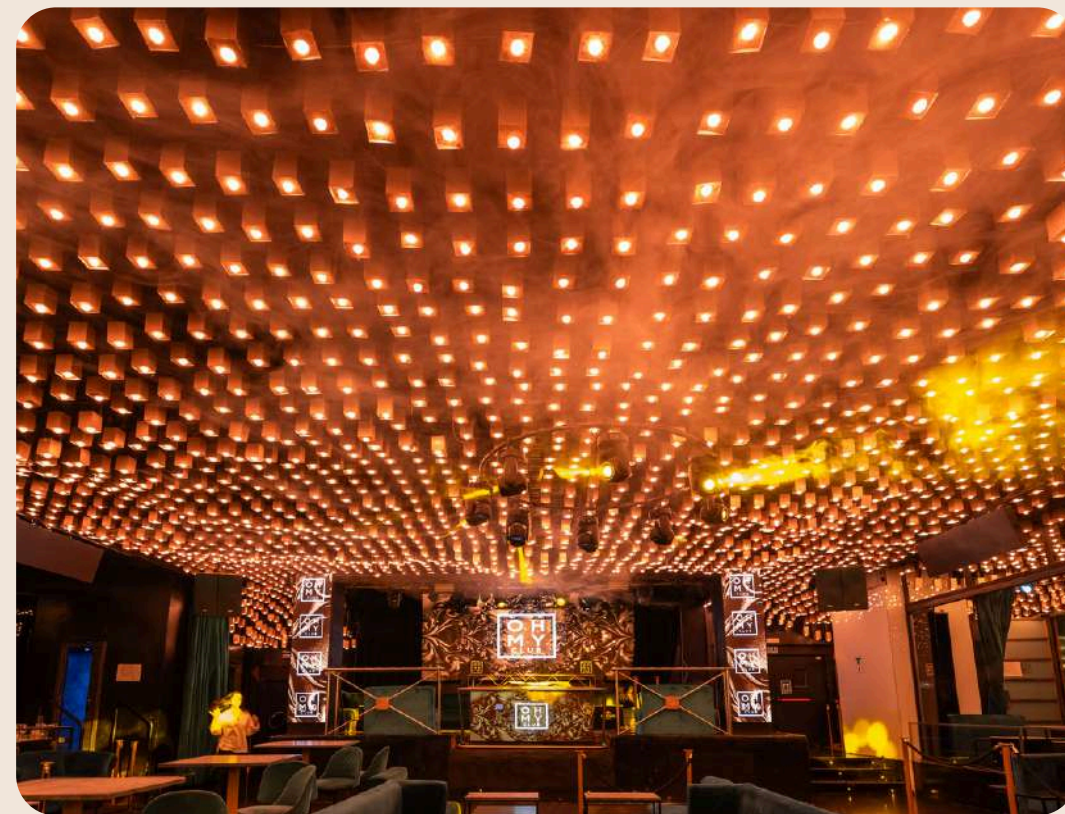

Alta innovación tecnológica para eventos

SONIDO PROFESIONAL

Claridad, potencia y confort acústico

Sistema de alta potencia y calidad premium

Cobertura homogénea en todo el espacio

Optimizado para presentaciones y shows

Cabina DJ y equipo para directos