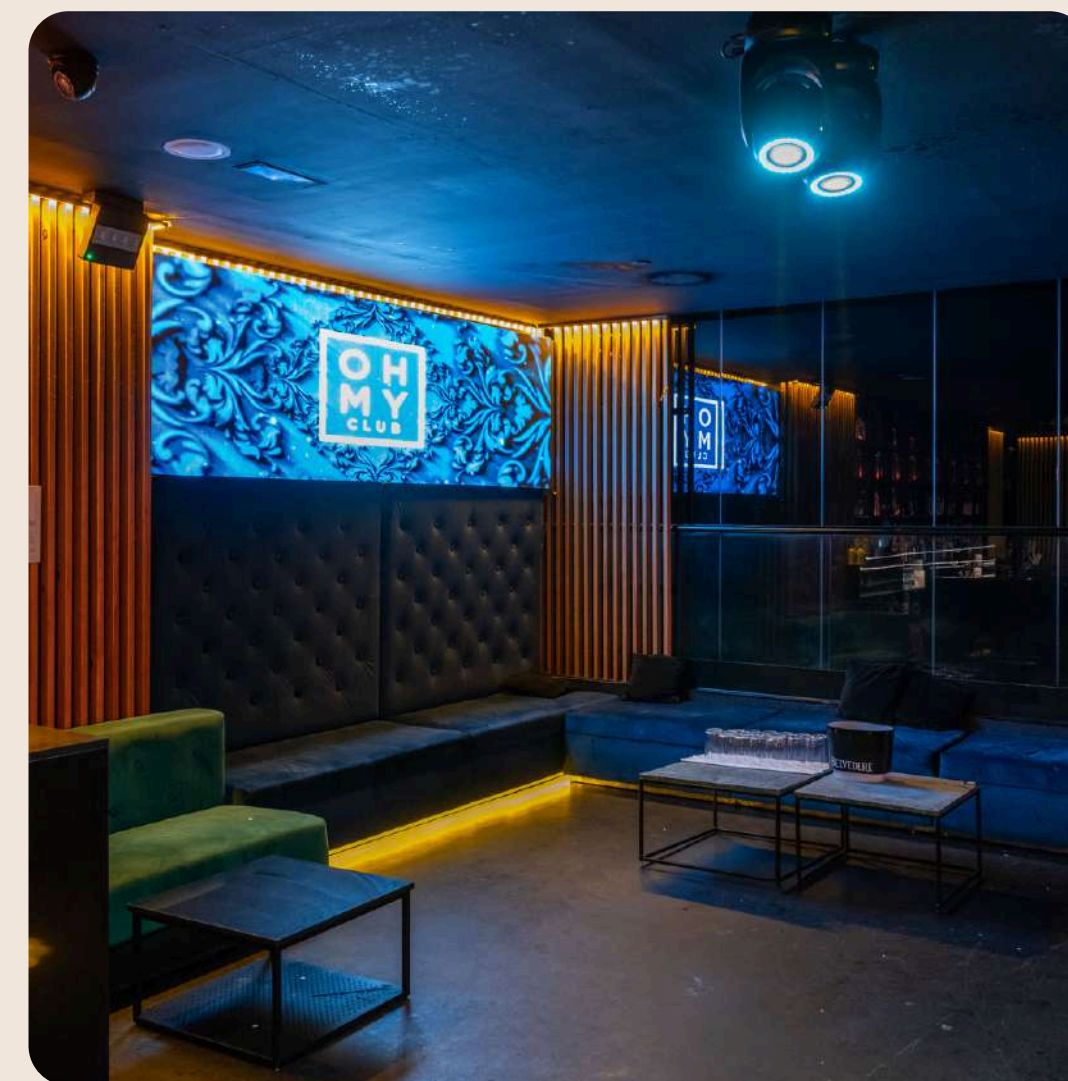

Palco azul

Aforo:
Cocktail 250 pax