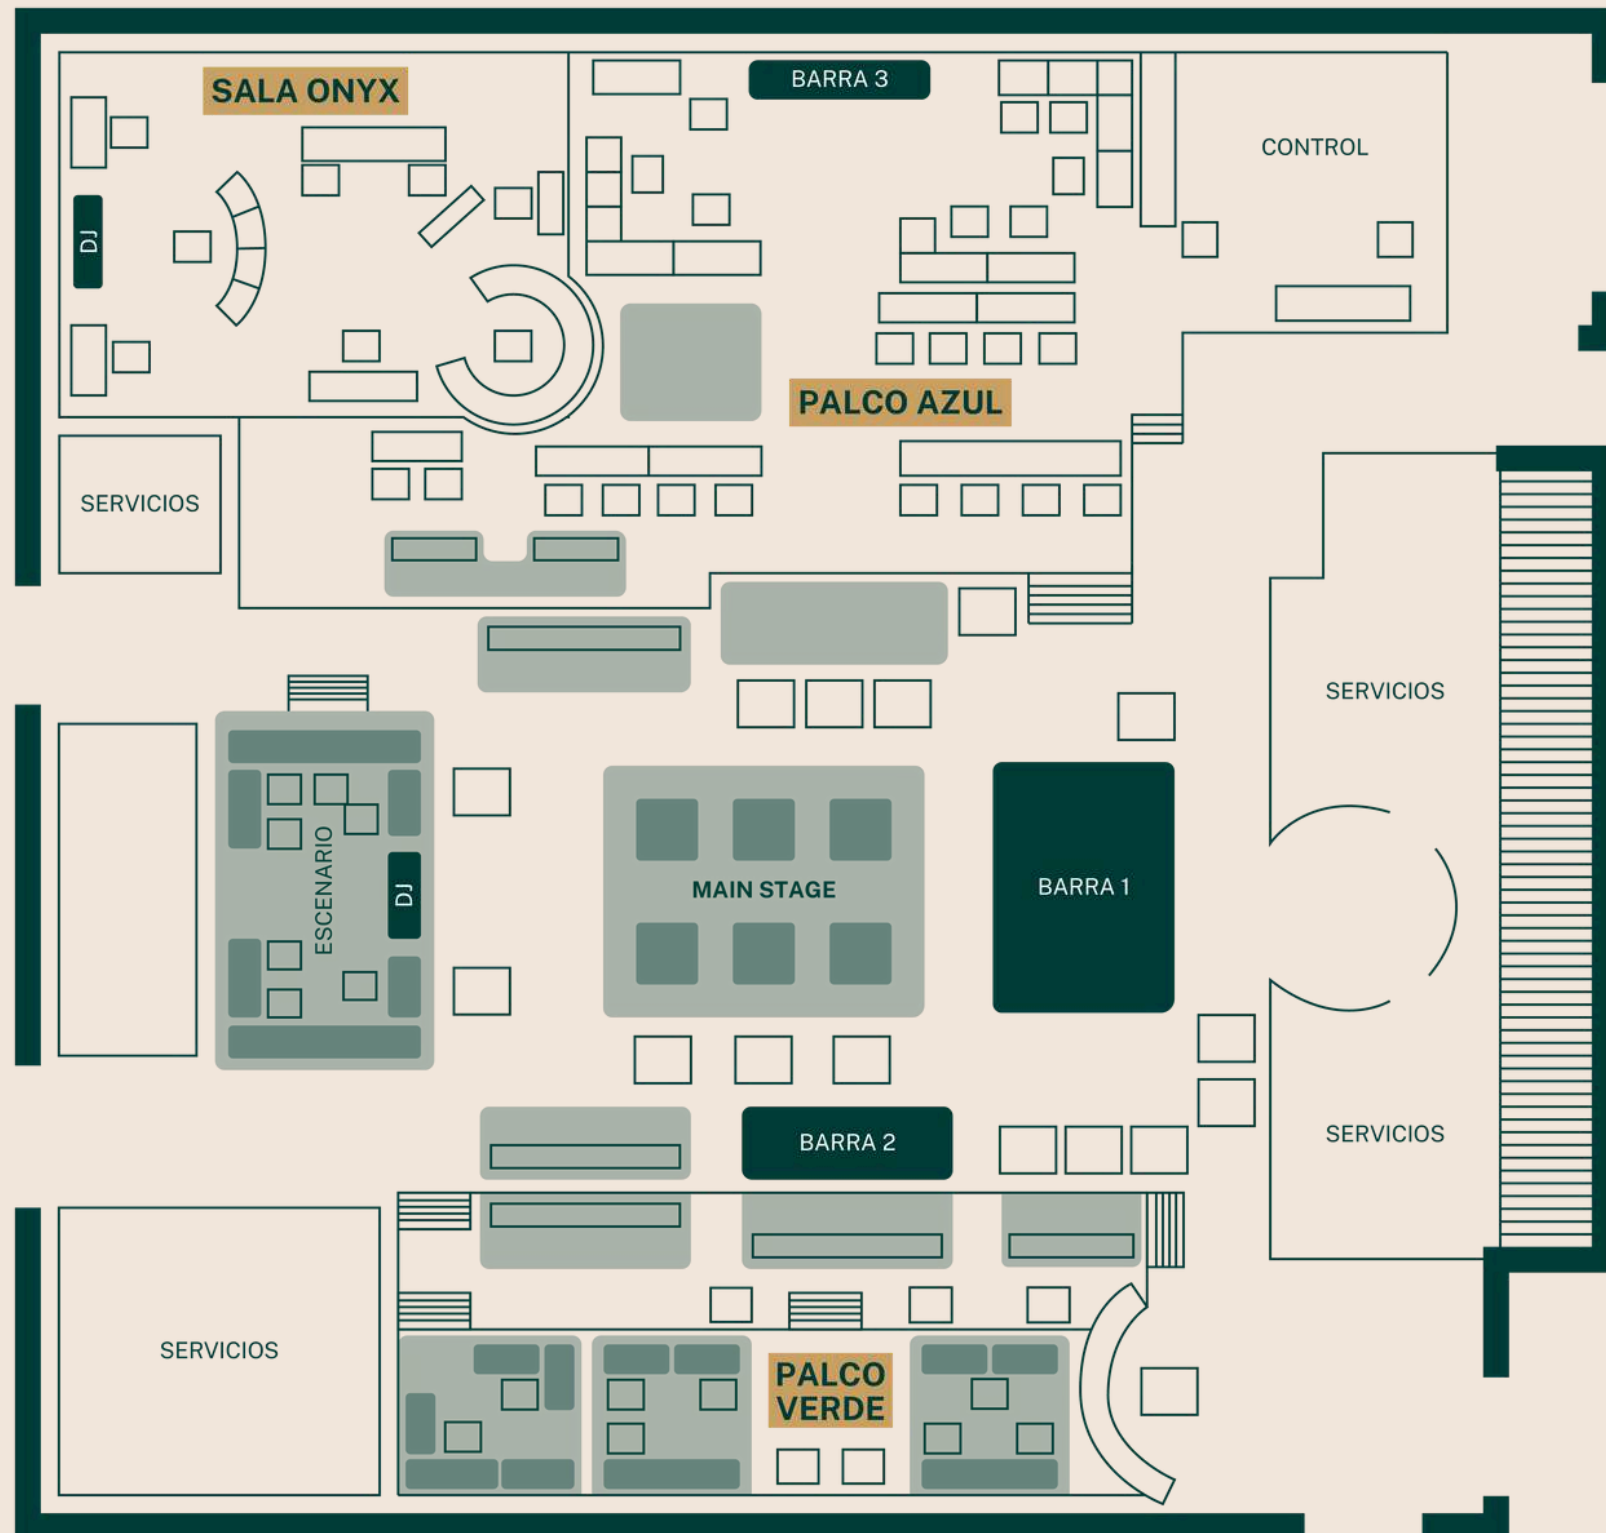

Plano y ubicación

Acceso principal:
C/Rosario Pino 14

Transporte público:
Autobús: 11, 147, 27, 70, 149
Tren: C10, C2
Metro: M-1, M-10, M-9

MELIÀ
CASTILLA
MADRID

Alojamiento preferente:
Meliá Castilla (a 1 min.)
C/Poeta Joan Maragall, 43
+34 915 67 50 00
info.melia.castilla@melia.com

Transporte privado:
Parking Torre Rioja
(C/ Rosario Pino, 14)
Parking Rosario Pino, 10