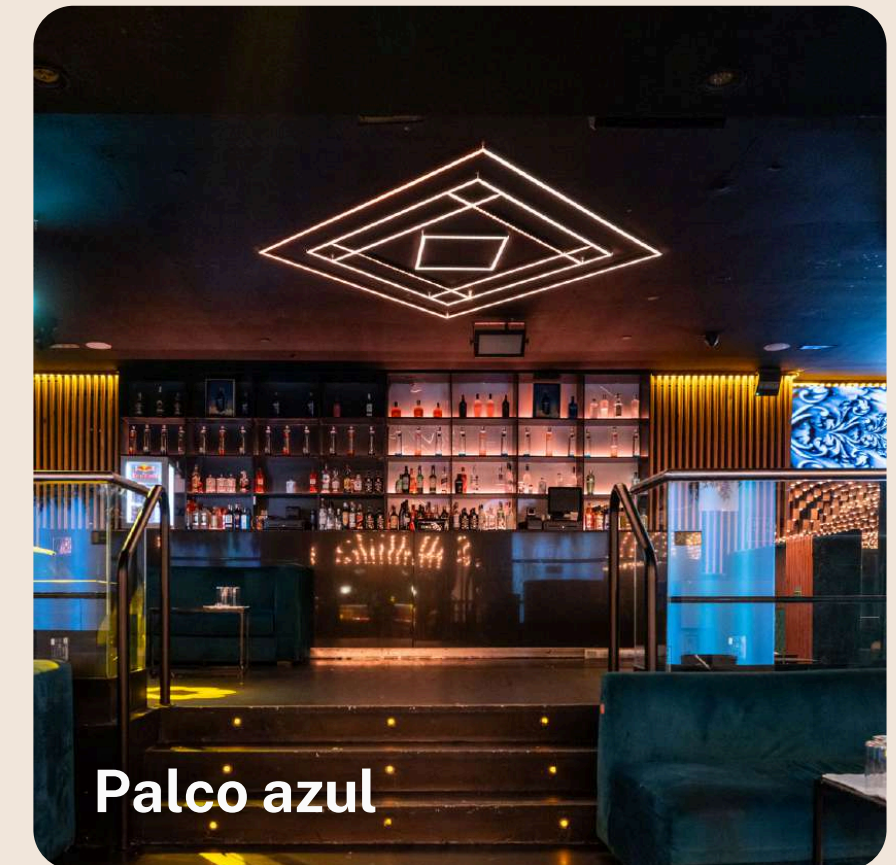

Espacio

OH MY CLUB es un espacio elegante y refinado ubicado en el corazón financiero de Madrid. Cuenta con una capacidad total para 1.300 personas, ofreciendo un servicio de calidad, a medida y con un equipo comercial que cuida de cada detalle para asegurar un evento corporativo inolvidable.

Este espacio nace para convertirse en el referente más cosmopolita de la capital Madrileña.