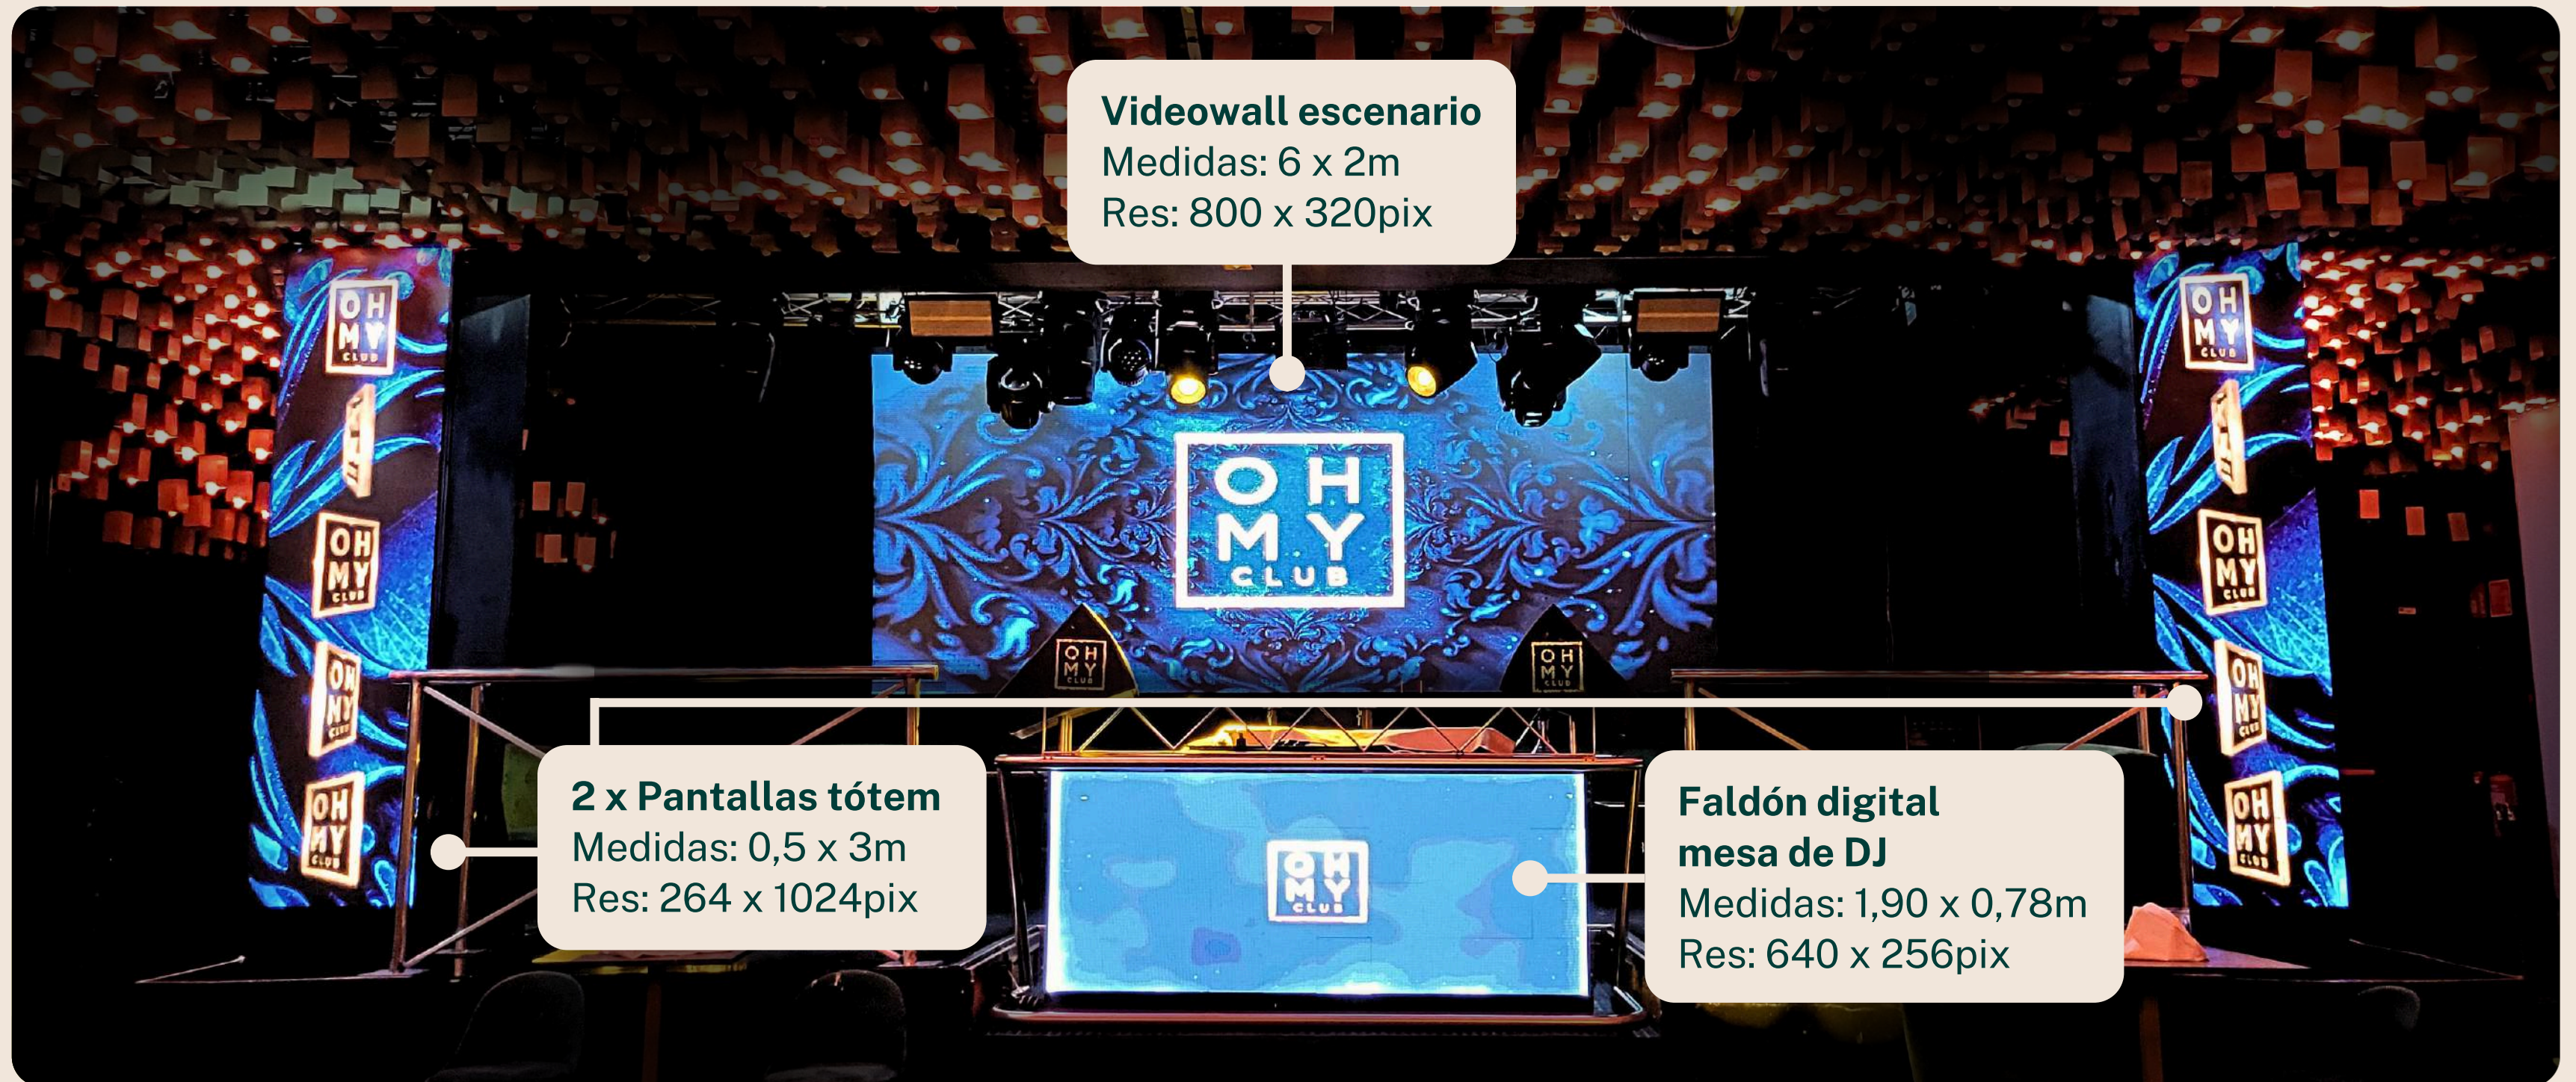

Ideal para presentaciones, conferencias, lanzamientos de producto, conciertos, shows y espectáculos.

Su ubicación central permite una visual directa al escenario desde cualquier punto de la sala.

Palco azul

Videowall escenario
Medidas: 6 x 2m
Res: 800 x 320pix

2 x Pantallas tótem
Medidas: 0,5 x 3m
Res: 264 x 1024pix

Faldón digital mesa de DJ
Medidas: 1,90 x 0,78m
Res: 640 x 256pix

Pantallas gigantes entrada

Videowall para photocall
Medidas: 4 x 3,5m
Res: 960 x 620pix

Pantalla exterior calle
Medidas: 5 x 1,85m
Res: 1600 x 560pix

Alta innovación tecnológica para eventos

SONIDO PROFESIONAL

Claridad, potencia y confort acústico