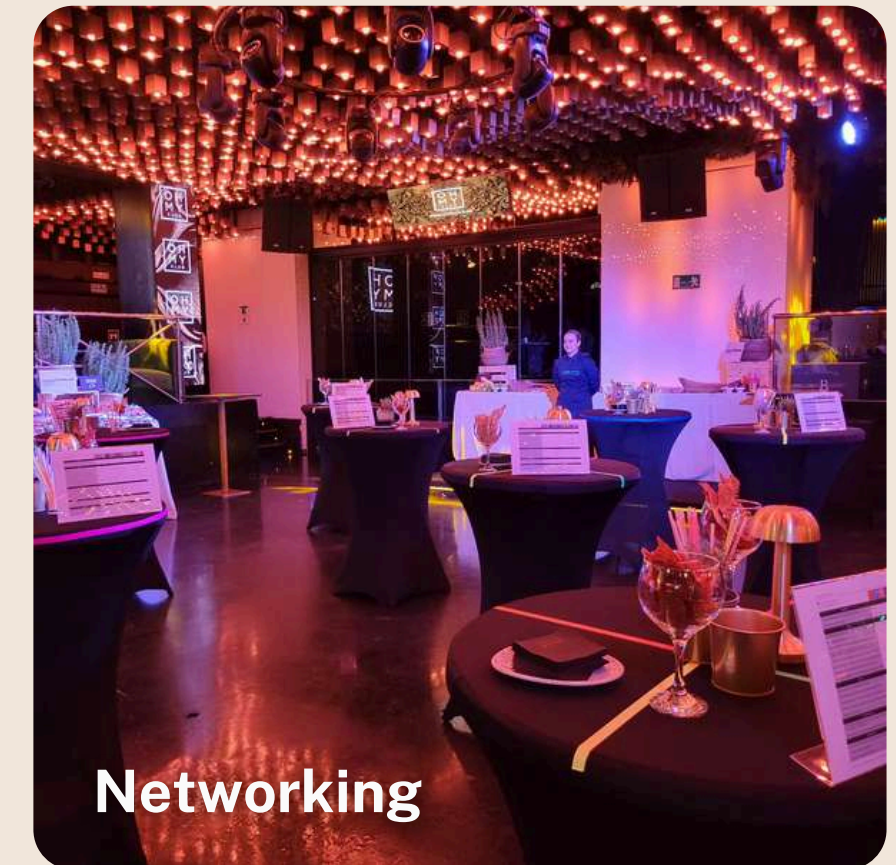

Espacios

Main Stage

Aforo según montaje:

Cocktail 500 pax

Banquete 90 pax

Teatro 250 pax

Main Stage

(5,22m x 8,28m x 1m)

Ideal para presentaciones, conferencias, lanzamientos de producto, conciertos, shows y espectáculos.

Su ubicación central permite una visual directa al escenario desde cualquier punto de la sala.

Palco azul