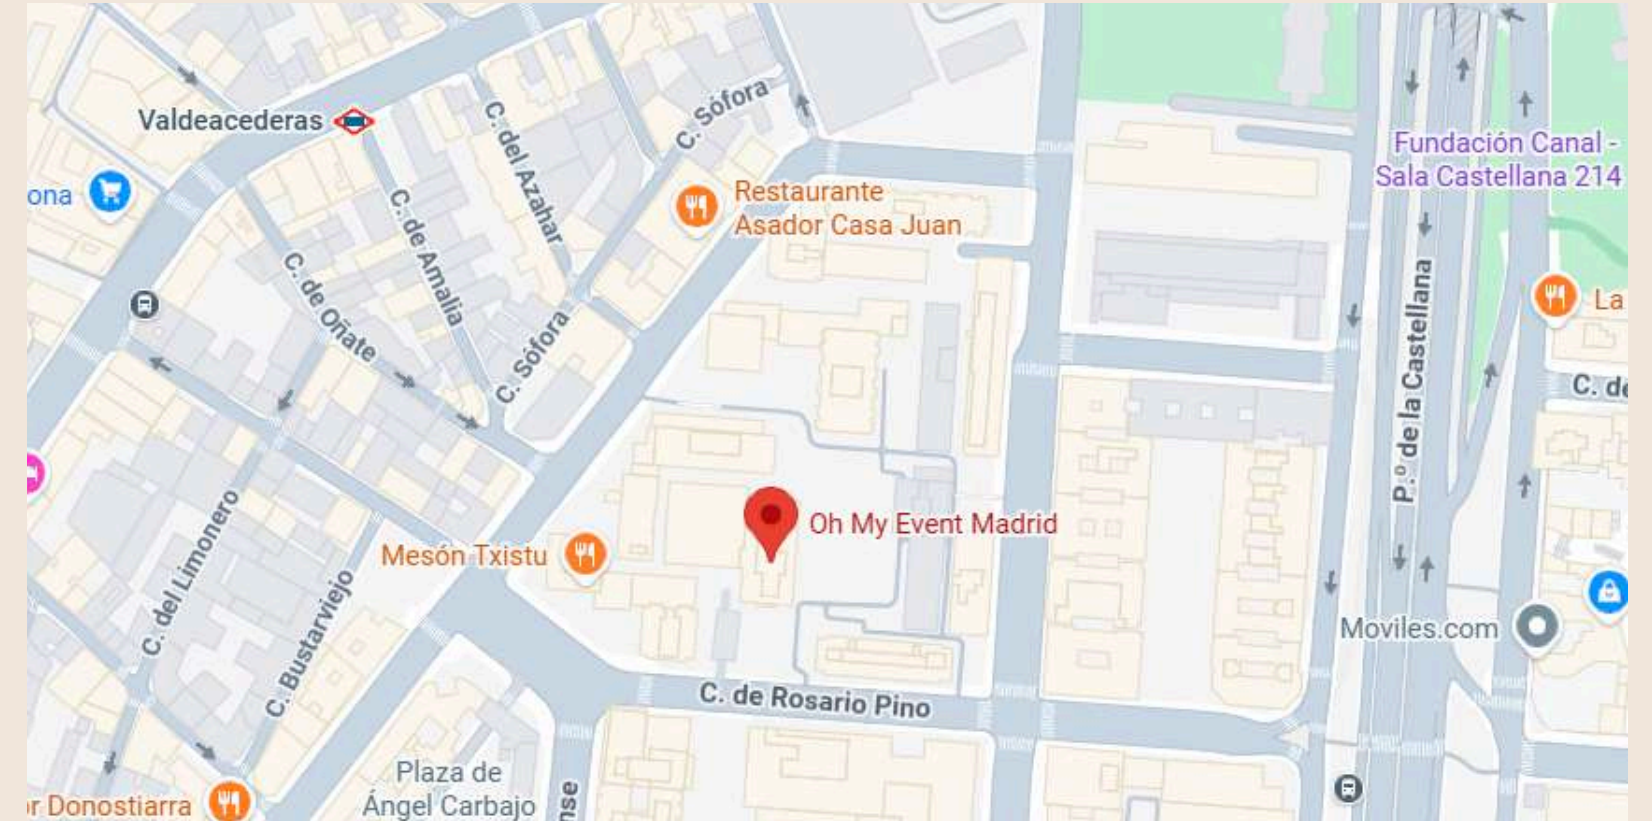

Este espacio nace para convertirse en el referente más cosmopolita de la capital Madrileña.

Plano y ubicación

Acceso principal:
C/Rosario Pino 14

Transporte público:
Autobús: 11, 147, 27, 70, 149
Tren: C10, C2
Metro: M-1, M-10, M-9