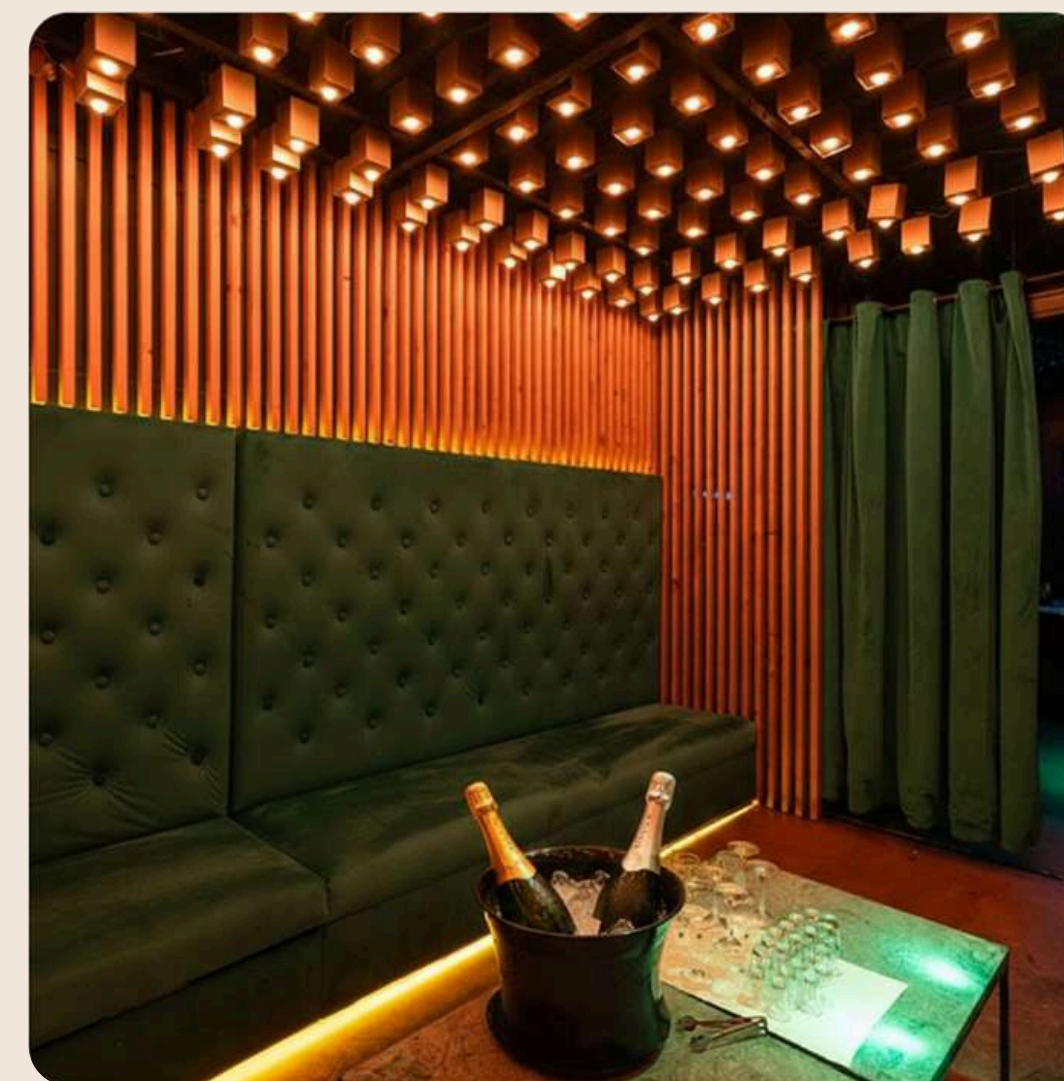

Palco verde

Aforo:
Cocktail 100 pax