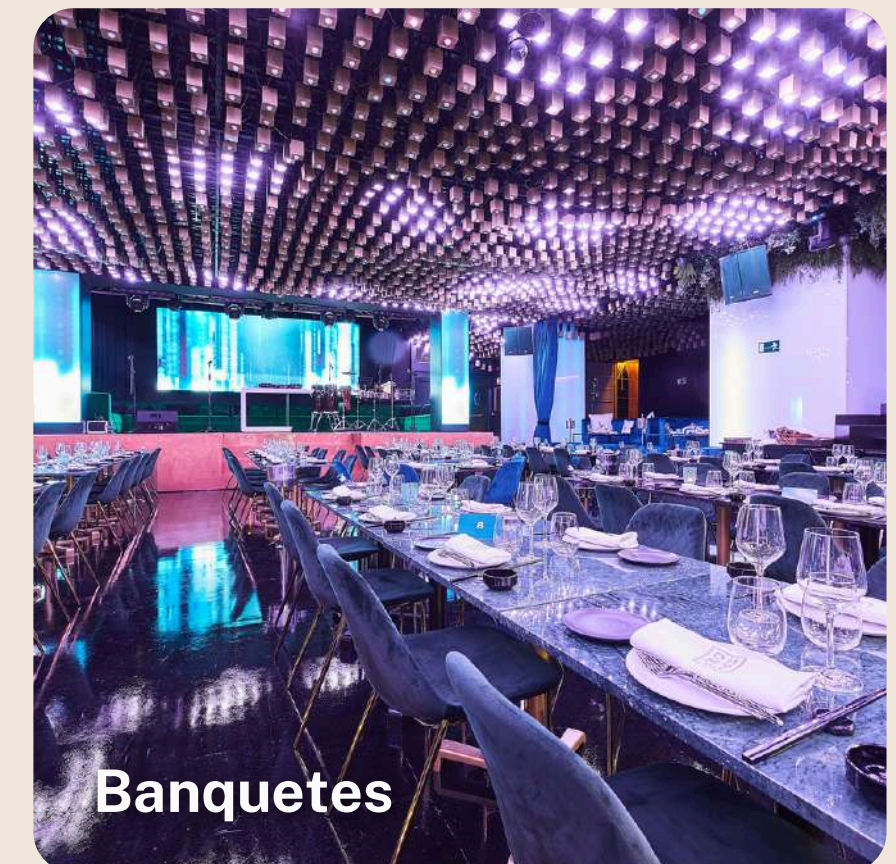

Espacios

Main Stage

Aforo según montaje:

Cocktail 500 pax

Banquete 90 pax

Teatro 250 pax

Main Stage

(5,22m x 8,28m x 1m)

Ideal para presentaciones, conferencias, lanzamientos de producto, conciertos, shows y espectáculos.

Su ubicación central permite una visual directa al escenario desde cualquier punto de la sala.

Palco azul