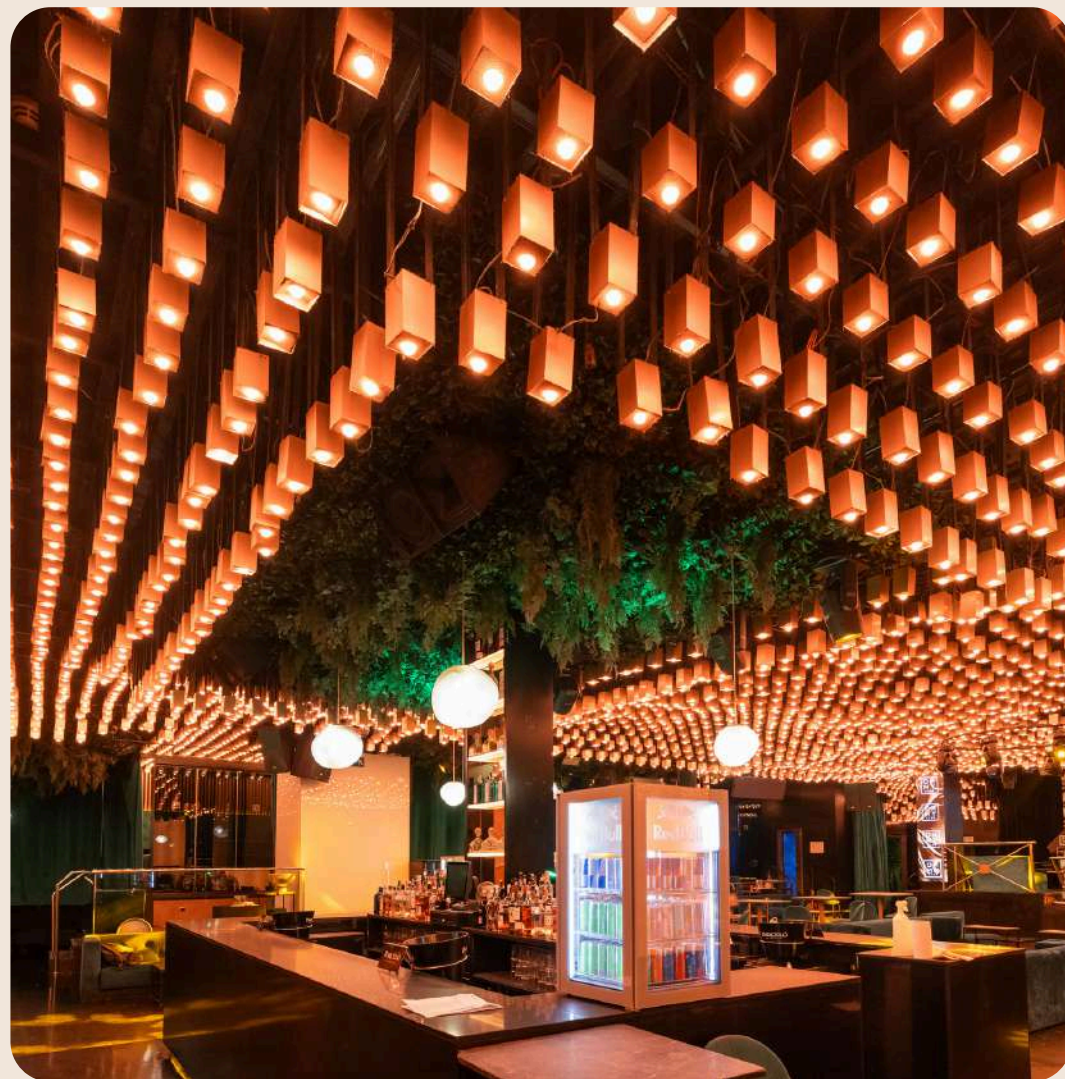

Main Stage

Aforo según montaje:

Cocktail 500 pax

Banquete 90 pax

Teatro 250 pax