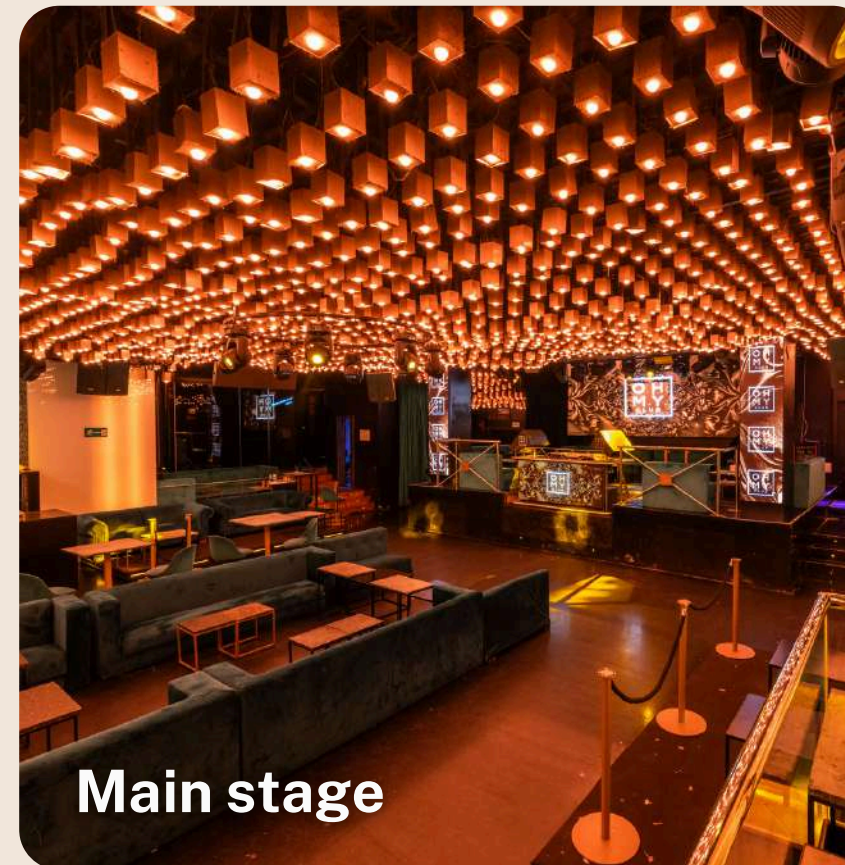

Espacio

OH MY CLUB es un espacio elegante y refinado ubicado en el corazón financiero de Madrid. Cuenta con una capacidad total para 1.300 personas, ofreciendo un servicio de calidad, a medida y con un equipo comercial que cuida de cada detalle para asegurar un evento corporativo inolvidable.

Este espacio nace para convertirse en el referente más cosmopolita de la capital Madrileña.