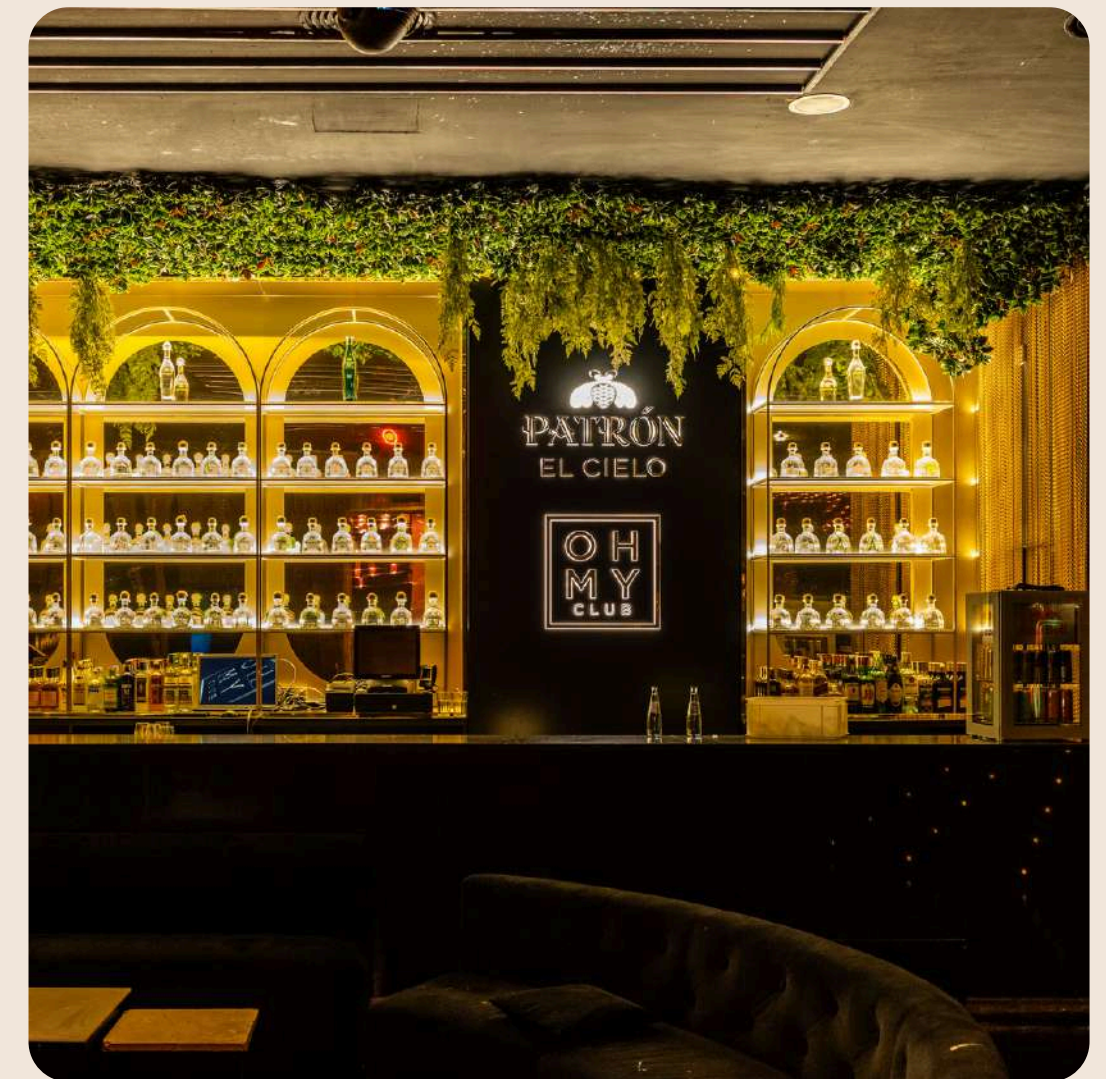

Sala Onyx

Aforo según montaje:

Cocktail 100 pax

Banquete 40 pax

Teatro 60 pax